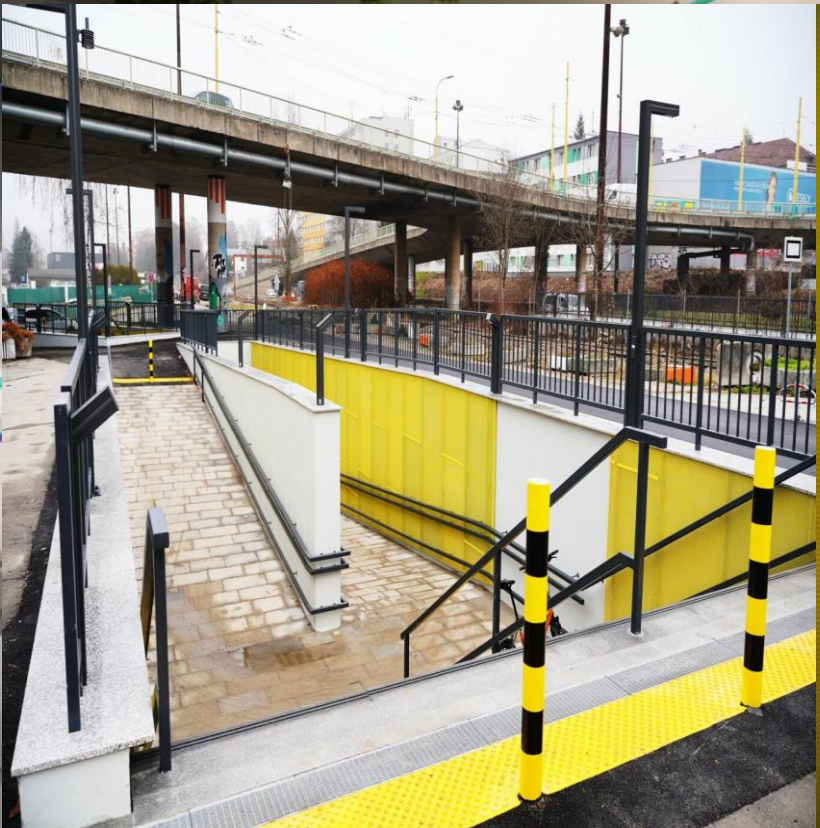

- ✓ Trvalé napájanie v infraštruktúre verejného osvetlenia
- ✓ Bezpečnostné tlačidlo napojené na mestskú políciu
- ✓ Bezpečnostné reproduktory reagujú na nebezpečné situácie s hláškou „Miesto je monitorované políciou.“
- ✓ SMART senzor (adaptívne riadenie)
- ✓ SMART pohybový senzor
- ✓ Detekcia úniku vody a záplav