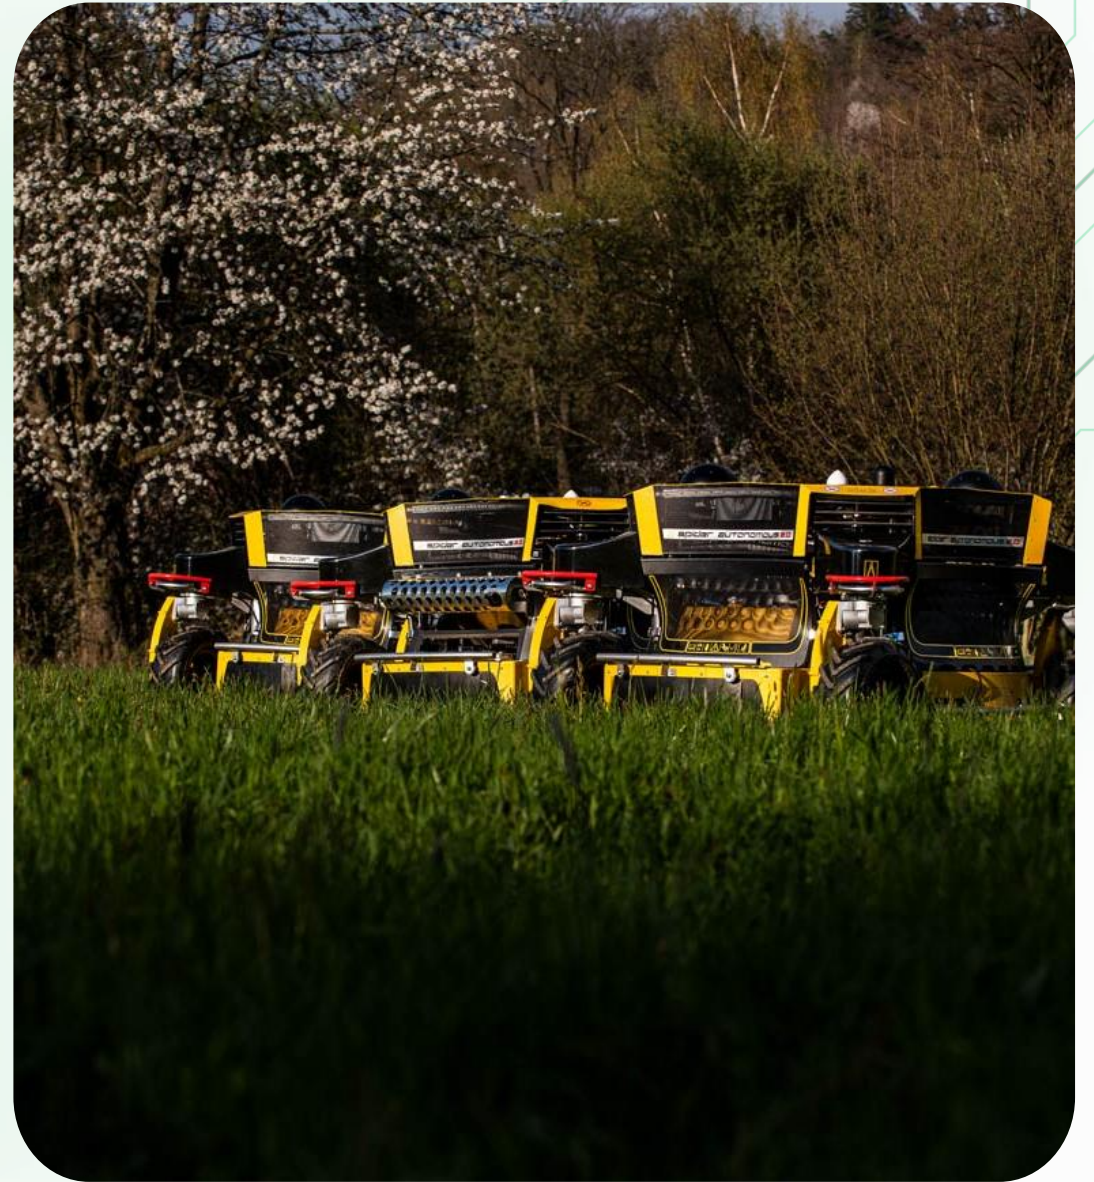

snt. Autonomous mowers.

powered **SMAUT**

**ODMYKÁME AUTONOMII VE SVĚTĚ
KOMERČNÍCH SEKAČEK!**

Jakub Smolka
Chief Sales Officer
www.automowing.tech

Kdo jsme

- Člen skupiny Christabel Holding, se sídlem v České republice (EU)
- Christabel Holding je evropská investiční skupina zaměřená na:
 - Nemovitosti
 - projekty obnovitelných zdrojů energie
 - robotiku a autonomní řídicí systémy
- Každoročně realizuje výstavbu více než 400 MWp nových fotovoltaických parků (>5% veškeré nové kapacity v Evropě) a zajišťuje green care údržbu více než 5 000 MWp PV parků, čímž se řadí mezi největší společnosti v oblasti instalace a údržby FV parků v Evropě.

O nás

Vyvinuli **jsme první — a dosud jediný — certifikovaný autonomní řídicí systém v Evropě** pro komerční žací stroje.

Naše autonomní řešení je navrženo pro bezproblémový provoz v rozmanitých venkovních podmínkách a na různých typech povrchů i vegetace:

- od rovných, udržovaných ploch
- přes svažité a nerovný terén
- až po zarostlé a náročné plochy

Držíme více patentů v oblasti autonomních řídicích systémů.

Produkty

Naše **AUTONOMNÍ** sekačí stroje

Různé modely, všechny vhodné pro hrubý a svažité terén

Spider Autonomous 2.0 Products

Monotrac

Naše **AUTONOMNÍ** sekačí stroje

Různé modely, všechny vhodné pro hrubý a svažité terén

Spider Autonomous 2.0

**Spider Autonomous SL
(Super Low combustion)**

**Spider Autonomous 2.0
Electric**