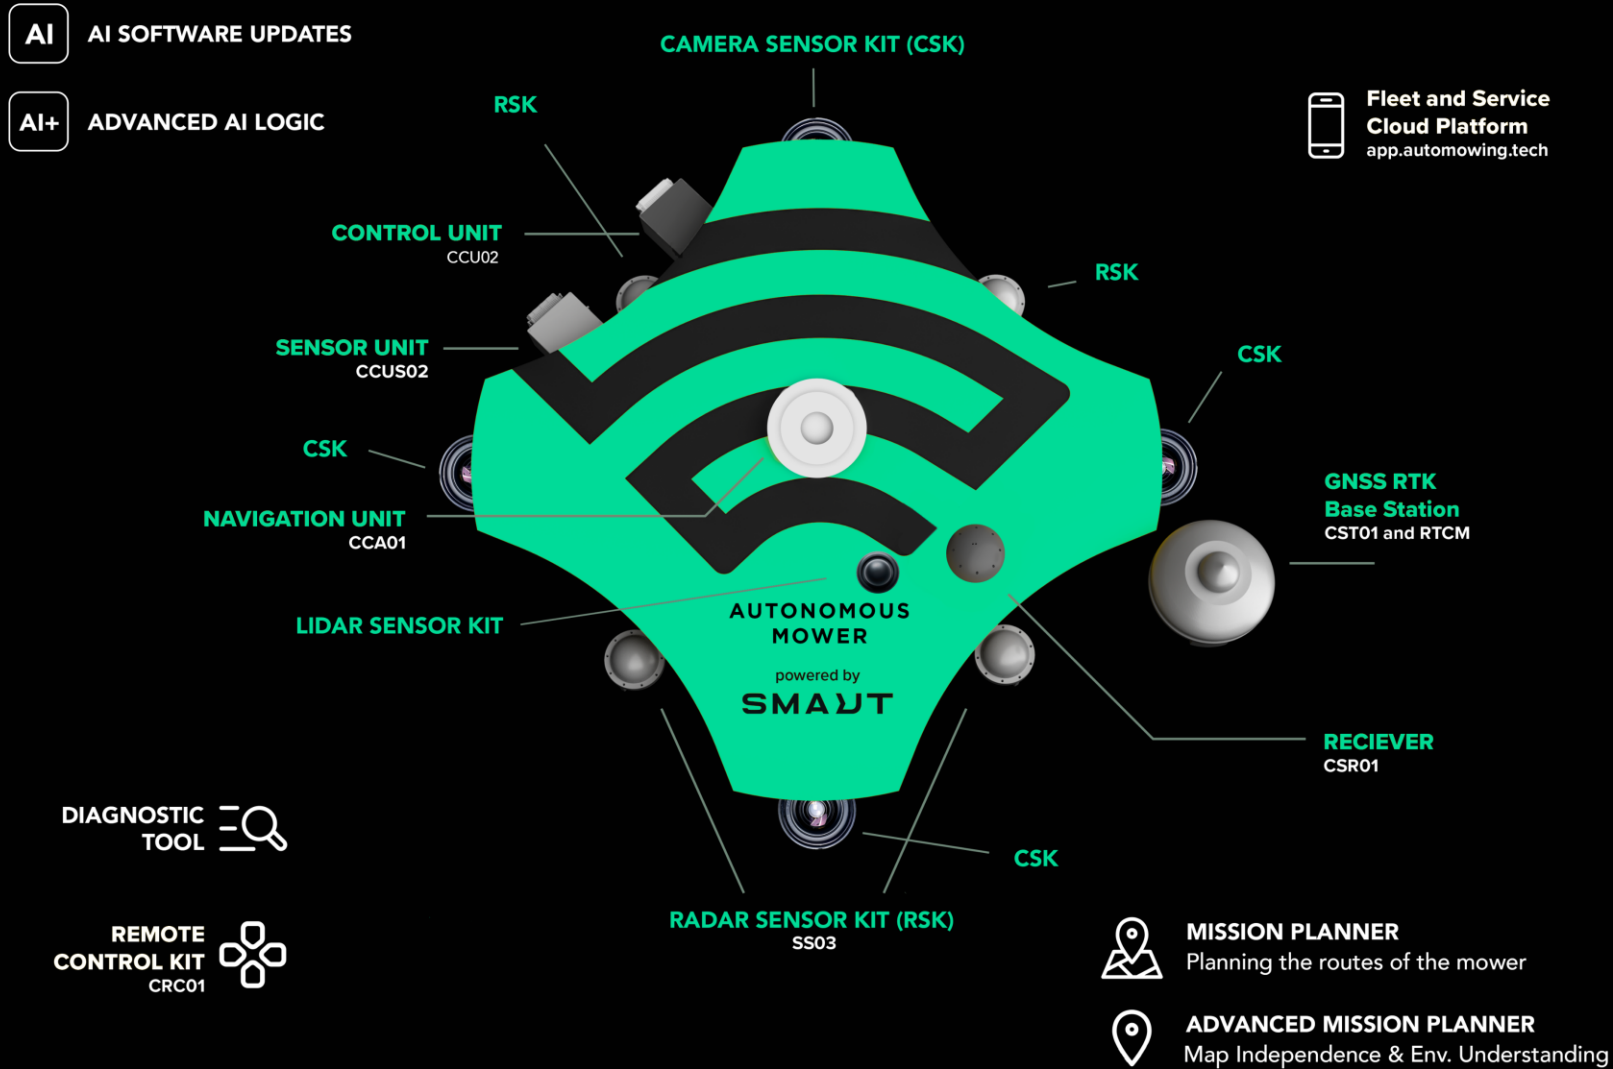

- od rovných, udržovaných ploch
- přes svažité a nerovný terén
- až po zarostlé a náročné plochy

Držíme více patentů v oblasti autonomních řídicích systémů.

Produkty

Naše **AUTONOMNÍ** sekačí stroje

Různé modely, všechny vhodné pro hrubý a svažité terén

Spider Autonomous 2.0 Products

Monotrac

Naše **AUTONOMNÍ** sekačí stroje

Různé modely, všechny vhodné pro hrubý a svažité terén

Spider Autonomous 2.0

**Spider Autonomous SL
(Super Low combustion)**

**Spider Autonomous 2.0
Electric**

AUTONOMY DRIVING SYSTEM

POWERED BY
SMAUT

The ASUS logo is displayed in a bold, black, sans-serif font, centered within a light gray rectangular box.

Naši partneři

Robotická divize

Robotická
divize

SMAUT SMART AUTONOMOUS
TECHNOLOGY